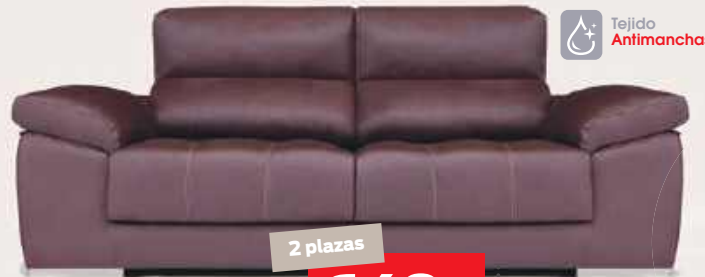

Tejido Antimanchas

1.295€

Tejido Antimanchas

2 plazas

649€

3 plazas
795€

34. **LOFT SOFÁ 2 Y 3 PLAZAS.**
2 p. 178x95x102 cm.
3 p. 218x95x102 cm.
Desenfundable, abatible y reclinable, varios tejidos antimanchas.

33. **LOFT SOFÁ 3 PLAZAS CON TERMINAL.**
291x110/205x102 cm. Asientos extraíbles. y respaldos reclinables también en terminal Tejido antimanchas en varios colores.