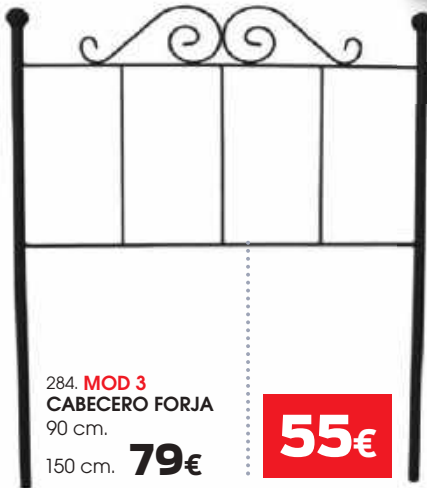

Forja

280. COIN
CABECERO
FORJA
90 cm.

75€

281. COIN
CABECERO FORJA
150 cm.

85€

todo
disponible
en color
BLANCO

282. MOD 12
CABECERO FORJA
90 cm.

150 cm. **75€**

55€

285. FUENTES
CABECERO FORJA
90 cm.

150 cm. **95€**

75€

75€

283. MOD 516
PERCHERO
4 POMOS

284. MOD 3
CABECERO FORJA
90 cm.

150 cm. **79€**

110x55 cm.

79€

290. VENUS CABECERO
Para colgar, altura 55 cm.

150x55 cm. 160x55 cm. 190x55 cm.

95€ 95€ 115€

110x50 cm.

59€

289. COSTA
CABECERO
Para colgar,
altura 50 cm.