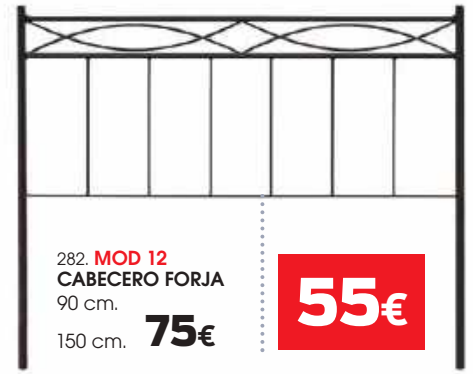

Forja

280. COIN
CABECERO
FORJA
90 cm.

75€

281. COIN
CABECERO FORJA
150 cm.

85€

todo
disponible
en color
BLANCO

282. MOD 12
CABECERO FORJA
90 cm.

150 cm. **75€**