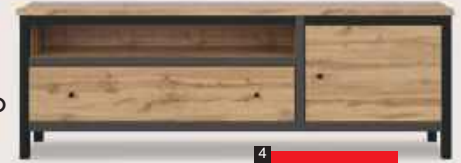

349€

Conjuntos para salón

170. **CHOS VITRINA**
62x39x193 cm.

295€

171. **CHOS BODEGUERO**
92x39x121 cm.

225€

172. **CHOS ESTANTE**
150x23x15 cm.

49€