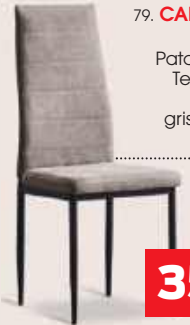

Pata cromo. PU negra y blanco. Tejido gris oscuro.

45€

77. **MOLLY SILLA**

Pata negra. Tejido mostaza, piedra, verde y gris marengo.

39€

78. **SKYE SILLA**

Pata negra. Tejido gris oscuro, gris claro, visón y turquesa.