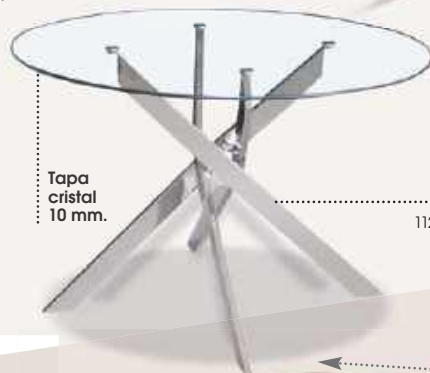

110 cm.Ø

165€

Tapa cristal 10 mm.

112. **MAN MESA COMEDOR REDONDA**
Redonda Ø 110x75 cm. Patas cromo, tapa cristal transparente.

80 cm.Ø

125€

113. **BOSCO MESA COMEDOR REDONDA**
Redonda Ø 80 cm. Tapa de cristal, patas de madera.