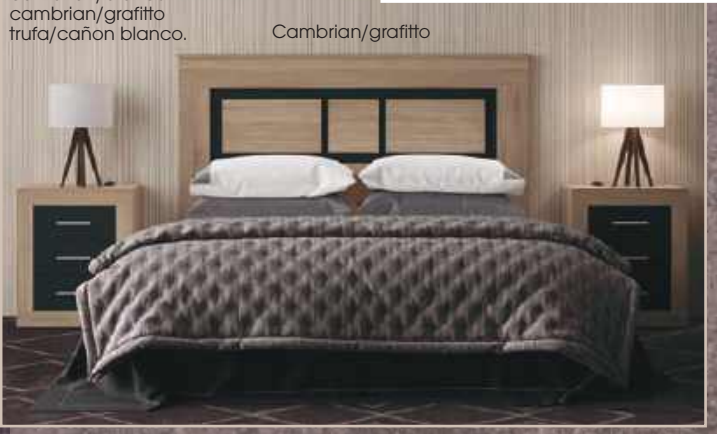

185€

205. SARA CÓMODA 4 cajones 98x40x82 cm.

195€

206. SARA MARCO ESPEJO. 30x3,5x180 cm.

99€

Cambrian/grafitto

207. NEPO ESTRUCUTURA CAMA. 95x203,5x83 cm.

95€