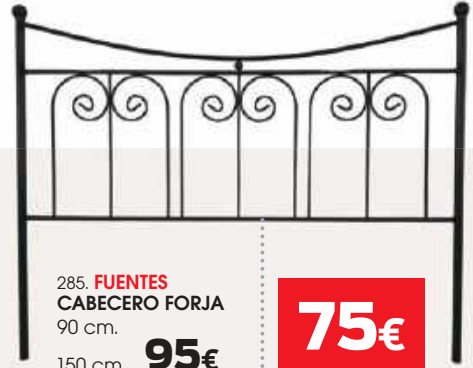

285. FUENTES
CABECERO FORJA
90 cm.

150 cm. **95€**

75€